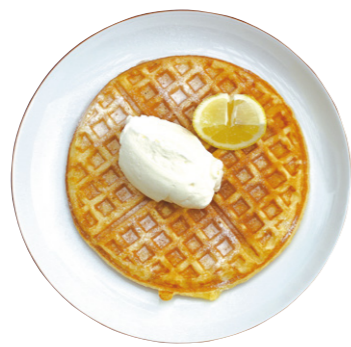

WAFFLE MENU

フライドチキン&メープル ¥979
| FRIED CHICKEN & MAPLE |
カリカリのフライドチキンとメープルシロップの相性抜群。

プレーンワッフル ¥682
| PLAIN WAFFLE |
甘さ控えめのスタンダードワッフル。

チョコバナナ&くるみ ¥825
| CHOCOLATE BANANA & WALNUT |
お子様にもオススメのチョコバナナとくるみの定番ワッフル。

SET MENU

プラス ¥220 [to go: ¥216]
珈琲 | DRIP COFFEE / HOT or ICED |
紅茶 | EARL GREY / HOT or ICED |

プラス ¥385 [to go: ¥378]
スーホルムラテ
| SOHOLM LATTE / HOT or ICED |

プラス ¥330 [to go: ¥324]
フレンチフライ
| FRENCH FRIES |