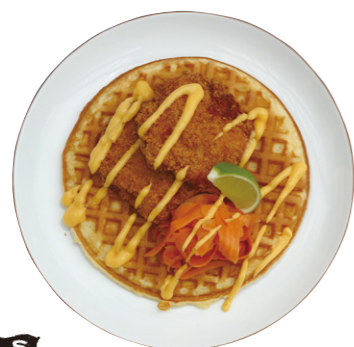

WAFFLE MENU

フライドチキン&メープル ¥979
| FRIED CHICKEN & MAPLE |
カリカリのフライドチキンとメープルシロップの相性抜群。

プレーンワッフル ¥682
| PLAIN WAFFLE |
甘さ控えめのスタンダードワッフル。

チョコバナナ&くるみ ¥825
| CHOCOLATE BANANA & WALNUT |
お子様にもオススメのチョコバナナとくるみの定番ワッフル。

SET MENU

プラス ¥220 [to go: ¥216]
珈琲 | DRIP COFFEE / HOT or ICED |
紅茶 | EARL GREY / HOT or ICED |

プラス ¥385 [to go: ¥378]
スーホルムラテ
| SOHOLM LATTE / HOT or ICED |

プラス ¥330 [to go: ¥324]
フレンチフライ
| FRENCH FRIES |